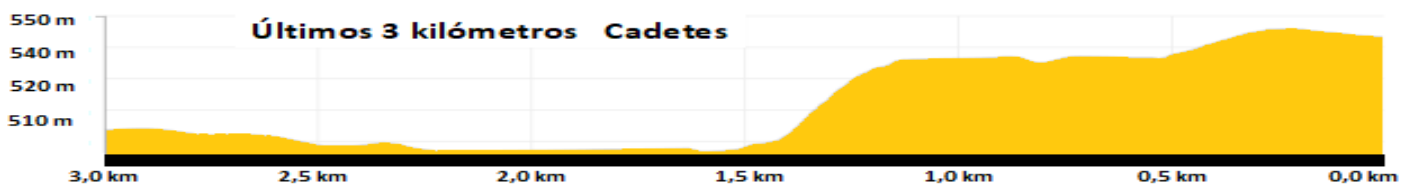

PRUEBA EN LINEA CADETE MASCULINO

LOCALIDAD	RECORRIDO	Kms	Resta	Alt.	35 Km/h	38 Km/h
BAÑOS DE MOLGAS	Salida Estación ferrocarril. NEUTRALIZADA Rúa Estación, Rúa Ladeira, Rúa Samuel Gonzalez Movila. Dirección Maceda por OU-0108. KILOMETRO 0 a la salida casco urbano	0	61	544	11:00	11:00
MACEDA	Casco urbano, PRECAUCION . Giro derecha Avd. dos Milagres, dirección Os Milagres por OU-103	4	57	572	11:07	11:06
VIXUESES	Recto por OU-103	5	56	561	11:09	11:08
FONCUBERTA	Recto por OU-103	5,5	55,5	554	11:10	11:09
OS MILAGRES	Rotonda, segunda salida dirección Vilar de Barrio por OU-1103	8.9	52,1	591	11:15	11:14
ARNUIDE	PRECAUCIÓN Paso peatones elevados. Casco urbano, seguimos por OU-1103	13	48	552	11:22	11:21
ARNUIDE	PRECAUCION . Giro derecha dirección Baños de Molgas por OU-0109	14,6	46,4	559	11:26	11:23
BAÑOS DE MOLGAS	PRECAUCION Giro derecha Rúa Ladeira, dirección Maceda. PRECAUCIÓN paso peatones elevados, puente estrecho. Recto Maceda por OU-0108	22,6	38,4	534	11:38	11:35
MACEDA	Casco urbano, PRECAUCION . Giro derecha Avd. dos Milagres, dirección Os Milagres por OU-103	27,6	33,4	572	11:46	11:43
VIXUESES	Recto por OU-103	28,6	32,4	561	11:48	11:45
FONCUBERTA	Recto por OU-103	29,1	31,9	554	11:49	11:46
OS MILAGRES	Rotonda, segunda salida dirección Vilar de Barrio por OU-1103	32,5	28,5	591	11:55	11:51
ARNUIDE	PRECAUCIÓN Paso peatones elevados. Casco urbano, seguimos por OU-1103	36,6	24,4	552	12:00	11:57
ARNUIDE	PRECAUCION . Giro derecha dirección Baños de Molgas por OU-0109	38,2	22,8	559	12:05	12:00
BAÑOS DE MOLGAS	PRECAUCION . Giro derecha Rúa Ladeira, dirección Maceda. PRECAUCIÓN paso peatones elevados, puente estrecho. Recto Maceda por OU-0108	48	13	534	12:22	12:16
MACEDA	Casco urbano, PRECAUCION . Giro derecha Avd. dos Milagres, dirección Os Milagres por OU-103	53	8	572	12:31	12:24
VIXUESES	Recto por OU-103	54	7	561	12:33	12:26
FONCUBERTA	Recto por OU-103	54,5	6,5	554	12:34	12:27
OS MILAGRES	Punto kilometrico 4,100 de la OU-103 giro derecha dirección Baños de Molgas por carretera local.	57,5	3,5	581	12:38	12:30
BAÑOS DE MOLGAS	PRECAUCIÓN , puente estrecho, a 100 metros aproximadamente, giro izquierda a enlazar con la OU-103	59	2	506	12:41	12:33
BAÑOS DE MOLGAS	Entramos por la OU-103, giro izquierda en Rúa Ladeira, a 200 metros giro derecha Rua Estación META	61	0	544	12:45	12:36